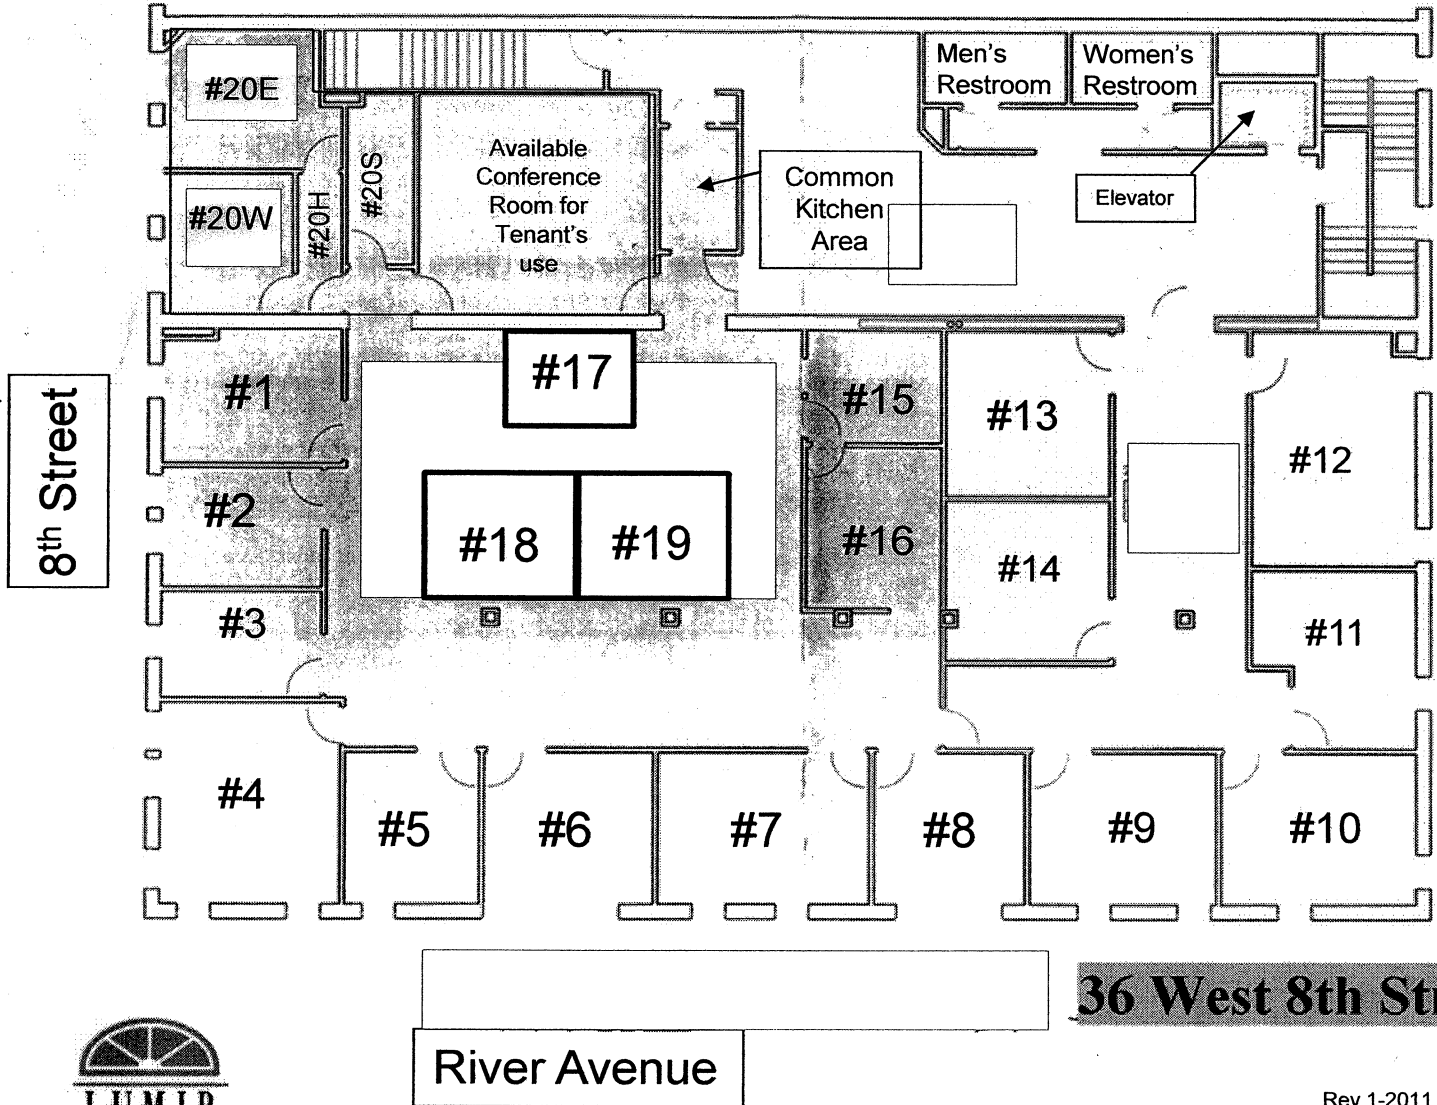

# Executive Office Suites

Office	Suite	N-S Dim	E-W Dim	Sq.ft.
1	200	16.00	11.92	190.67
2	200	14.25	10.75	153.19
3	200	14.25	9.42	134.19
4	200	16.00	17.83	285.33
5	200	12.00	13.50	162.00
6	200	15.00	13.50	202.50
7	200	19.00	13.50	256.50
8	200	13.25	13.50	178.88
9	250	16.00	13.50	216.00
10	250	16.00	13.50	216.00
11	250	14.00	14.75	177.50
12	250	14.00	21.50	301.00
13	250	14.50	14.50	210.25
14	250	14.50	14.50	210.25
15	200	12.00	10.00	120.00
16	200	12.00	15.00	180.00
17	200	8.00	8.00	64.00
18	200	8.00	8.00	64.00
19	200	8.00	8.00	64.00
20E	200	16.00	13.00	195.00
20W	200	13.00	11.00	143.00
20S	200	6.00	11.00	66.00
20H	200	3.00	11.00	33.00